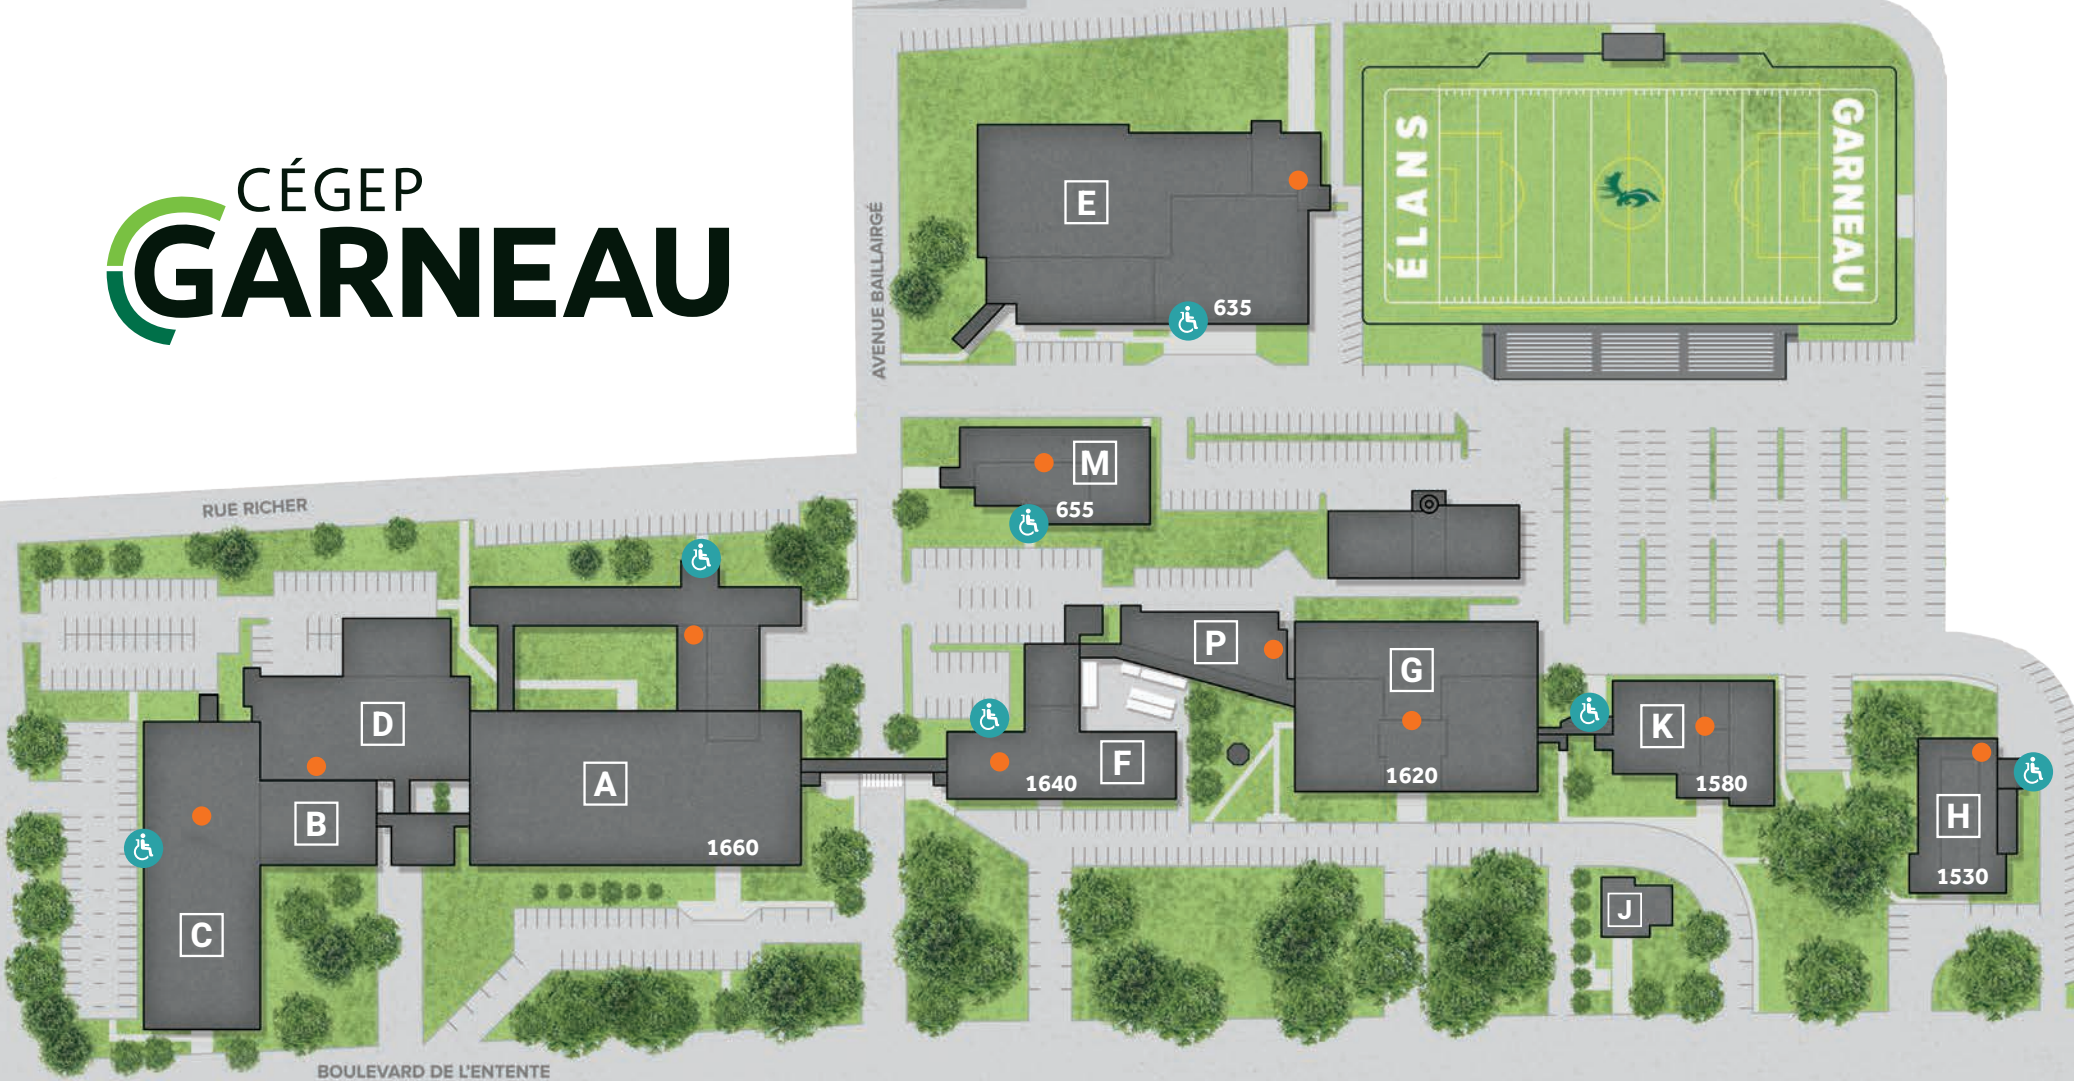

CÉGEP GARNEAU

A B C D Pavillon Jean-Baptiste-Cloutier

E Centre sportif

F P Pavillon Jacques-Marquette

G Pavillon Irma-Levasseur

H Pavillon Simone-Monet-Chartrand

J CPE La Frimousse

K Pavillon Joseph-Légaré

M Pavillon des Soins infirmiers

 Ascenseurs

 Entrées pour personnes à mobilité réduite
C2, A3, M2, E1, F3, K3 et H2